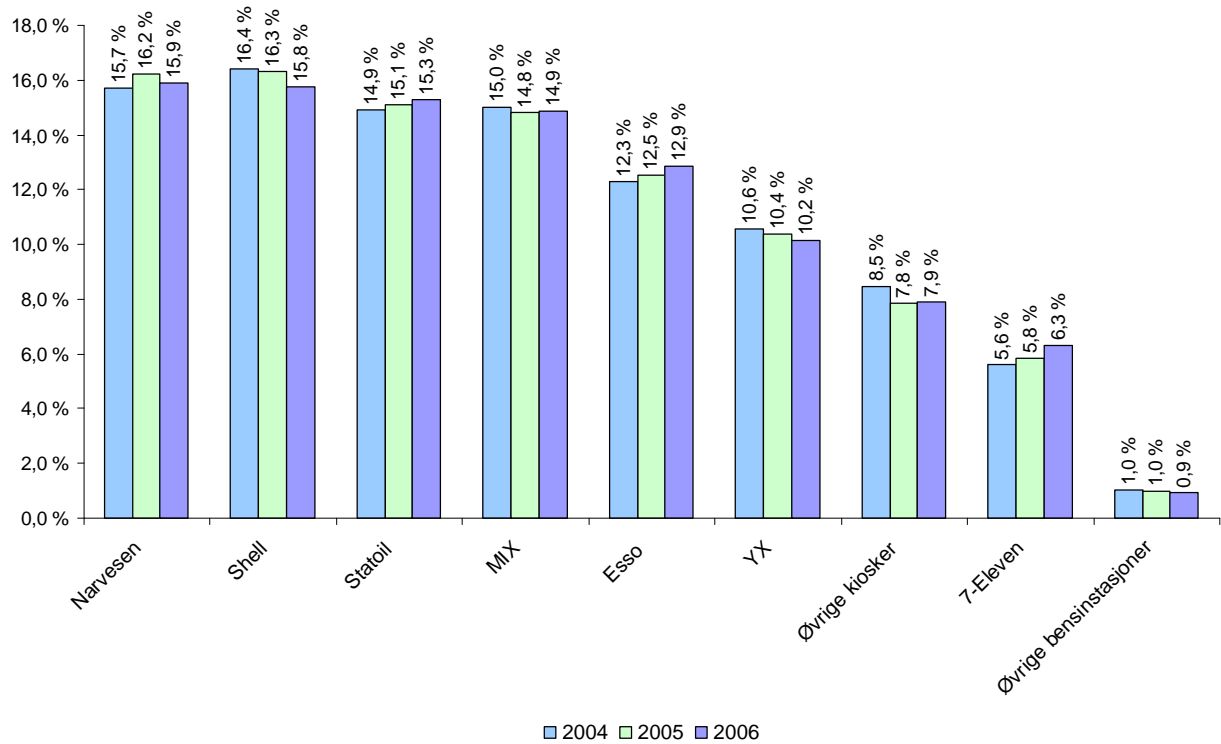

Utvikling av kjedenes markedsandeler: